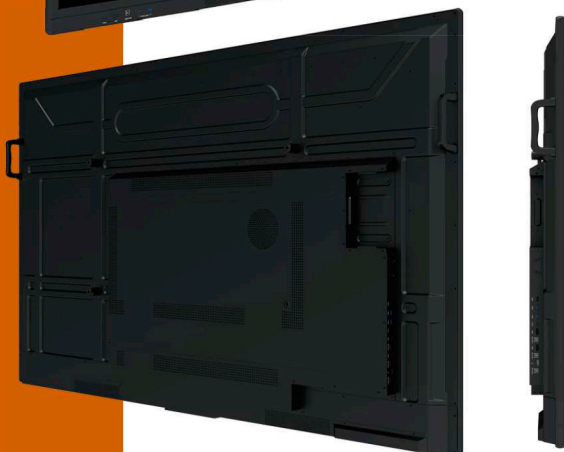

PANTALLAS DIGITALES

Modelo: **GINGER**

Ref.: MCSC65T1302

65"

Android 13

64GB Rom / 8GB Ram

40 Toques

USB-C

| Panel | |
|----------------------------|--|
| Referencias: | MCSC65T1302 |
| Tamaño LCD | 65" |
| Área de visualización (cm) | 142,84 x 80,35 |
| Resolución | 4K UHD 2160p 3840 x 2160 (Pixels) |
| Relación de Aspecto | 16:9 |
| Brillo | 400 cd/m ² |
| Tiempo de respuesta | 8ms |
| Velocidad de Refresco | 60 Hz |
| Tipo Panel | LCD con retroiluminación LED |
| Ángulo de visión | 178° / 178° |
| Vida útil | > 120.000 horas |
| Táctil | |
| Puntos táctiles | 40 toques |
| Tecnología | Marco táctil infrarrojo |
| Precisión | 1 mm |
| Tiempo de respuesta | < 8 ms |
| Cristal | 3,2 mm Cristal templado AG Anti-reflejos |
| Método de entrada | Dedo o puntero táctil |
| Sistema Operativo Incluido | |
| Sistema Operativo | Android |
| Versión | 13 |
| CPU | Cortex A73*4+A53*4, 2.0-2.2GHz |
| RAM / ROM | 8 GB / 64 GB |
| APP | Pizarra, Lector PDF y archivos MS Office, Navegador, Gestor de archivos, etc. Incluye todas las licencias (perpetuas) para el correcto funcionamiento |
| | T1302: Google Play |
| Transferencia inalámbrica | Eshare: Compatible con Windows, iOS, MacOS, Android, Linux y Chromebook hasta 9 dispositivos al mismo tiempo |