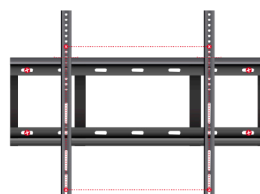

| Interfaz | |
|--------------------------------|--|
| Conexiones frontales | HDMI In 2.0 / USB-C / Touch USB / USB 3.0 x2 |
| Conexiones | HDMI In 2.0 x2 / DP In / VGA In / MIC In / Touch USB x3 USB-C / Audio in / Audio Out / HDMI Out / SPDIF USB 3.0 x2 / USB 2.0 /RJ45 x2 / OPS / RS232 In / Ranura SD |
| Conectividad | |
| Wifi | 802.11a/b/g/n/ac/ax (2.4GHz/5GHz) - Wifi 6 |
| Bluetooth | 2.1+EDR/4.2/5.1 |
| Alimentación | |
| Alimentación | 100V-240V, 50-60 Hz |
| Consumo | Min: ≤0.5W / Máx: <300W |
| Estructura | |
| Dimensiones (cm) | 149 x 90 x 8,77 |
| Dimensiones Embalaje (cm) | 164 x 101 x 18,5 |
| Peso Pantalla | 37 Kg |
| Peso con Embalaje | 46 Kg |
| Material | Aluminio |
| Color | Negro |
| Ancho del marco (cm) | 1,81 / 4,81 / 1,81 / 1,81 (Arriba / Abajo / Derecha / Izquierda) |
| Soporte VESA | 600 x 400 |
| Altavoz | Integrados 15W (x2) |
| Sistemas Operativos Soportados | |
| SO Compatible | Windows XP/7/8/10/11 / Android / Linux / Mac OS / Chrome OS <i>Sin Drivers / Sin calibración</i> |